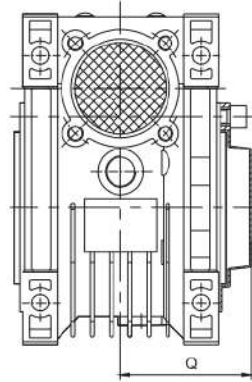

(D) Захисна кришка

(D) Защитная крышка.

	30	40	50	63	75	90	110	130	150
Q	42	50	58	69	74	86	94	102	117

(E) Фіксуєчий важіль

(E) Фиксирующий рычаг.

	25	30	40	50	63	75	90	110	130	150
I	70	85	100	100	150	200	200	250	250	250
IA	17.5	24	31.5	38.5	49	47.5	57.5	62	69	84
IL	8	8	10	10	10	20	20	25	25	25
IR	15	15	18	18	18	30	30	35	35	35
IW	14	14	14	14	14	25	25	30	30	30