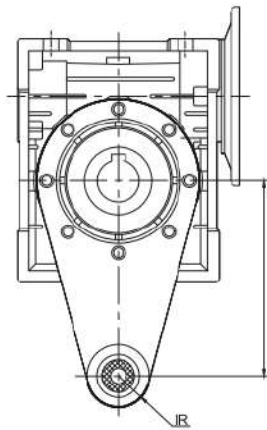

(D) Захисна кришка

(D) Защитная крышка.

	30	40	50	63	75	90	110	130	150
Q	42	50	58	69	74	86	94	102	117

(E) Фіксуєчий важіль

(E) Фиксирующий рычаг.

	25	30	40	50	63	75	90	110	130	150
I	70	85	100	100	150	200	200	250	250	250
IA	17.5	24	31.5	38.5	49	47.5	57.5	62	69	84
IL	8	8	10	10	10	20	20	25	25	25
IR	15	15	18	18	18	30	30	35	35	35
IW	14	14	14	14	14	25	25	30	30	30