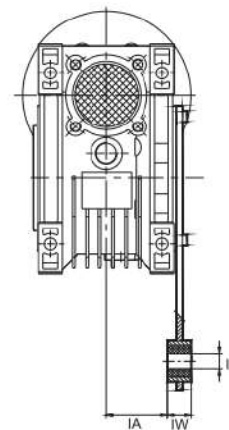

(D) Захисна кришка

(D) Защитная крышка.

	30	40	50	63	75	90	110	130	150
Q	42	50	58	69	74	86	94	102	117

(E) Фіксуєчий важіль

(E) Фиксирующий рычаг.

	25	30	40	50	63	75	90	110	130	150
I	70	85	100	100	150	200	200	250	250	250
IA	17.5	24	31.5	38.5	49	47.5	57.5	62	69	84
IL	8	8	10	10	10	20	20	25	25	25
IR	15	15	18	18	18	30	30	35	35	35
IW	14	14	14	14	14	25	25	30	30	30